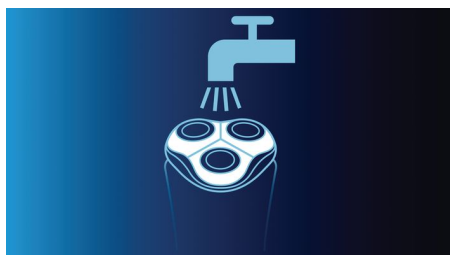

Tvättbar rakapparat

Tvättbar rakapparat med QuickRinse-systemet rengör snabbare