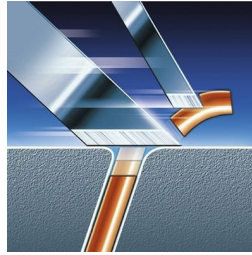

PHILIPS

Elektrisk shaver

arcitec

RQ1052

Perfekt tæt, selv på halsen

Til manden, der kun vil have det allerbedste: arcitec kombinerer Flex & Pivot Action med TripleTrack-skær, der giver en perfekt tæt barbering selv på halsen.

Perfekt trimning af overskæg og bakkenbarter

- Precision tube trimmer

asimpleswitch.com

Vigtigste nyheder

Flex & Pivot Action

Tre individuelt fleksible skær i en skærenhed, der drejer i alle retninger. Denne unikke kombination sikrer optimal hudkontakt med konturer og kurver og fanger selv de mest problematiske hår på halsen.

TripleTrack-skær

TripleTrack-skærene med tre spor giver 50 % større barberingsflade end almindelige, roterende skær med kun et spor.

Højtydende design

Det revolutionerende design sikrer optimal håndtering for en perfekt barberingsoplevelse.

Super Lift&Cut-teknologi

Super Lift&Cut-teknologi løfter hårene, så de skæres af under hudniveau.

Vaskbar shaver

Den vandtætte shaver kan nemt skylles under vandhanen.

Precision tube trimmer

Den patenterede tube trimmer-teknologi giver høj præcision og nem håndtering. Perfekt til tilretning og trimning af overskæg og bakkenbarter.