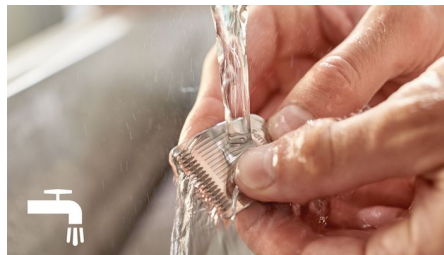

Εύκολος καθαρισμός

Για εύκολο καθαρίσμα, αφαιρέστε την κεφαλή και ξεπλύνετε τη με νερό βρύσης. Στεγνώστε την πριν την τοποθετήσετε ξανά στη συσκευή.