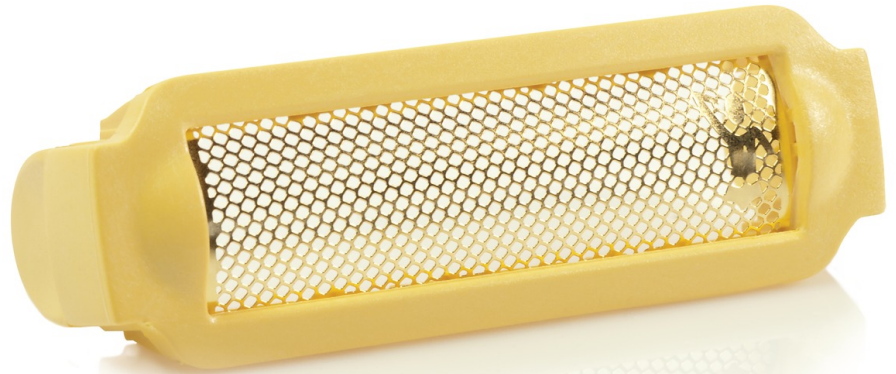

PHILIPS

Scherfolie

Pastelllila

empfindlich

HP1057/01

Für eine angenehme und gründliche Rasur

Passende Produkte finden Sie auf der Registerkarte "Technische Daten"

Diese Scherfolie für Ihren Ladyshave schützt Ihre Haut, da sie als Abgrenzung zwischen dem Schneideelement des Geräts und der Hautoberfläche dient. Möchten Sie Ihre derzeitige Folie austauschen? Dann bestellen Sie hier eine neue!

Einfach zu verwendende Philips Ersatzteile

- Erneuern Sie Ihr Produkt ganz einfach mit Philips Original-Ersatzteilen.

Besonderheiten

Einfacher Austausch von Produktteilen

Von Zeit zu Zeit benötigt Ihr Gerät eine Erneuerung. Noch nie war das so einfach wie mit den Philips Ersatzteilen. Natürlich mit garantierter Philips Qualität.

Daten

Ersatzteil

Funktioniert mit den Produkttypen:
HP6317/01