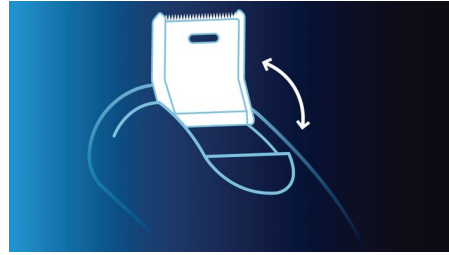

Cortapatillas desplegable

Cortapatillas desplegable ancho perfecto para arreglar las patillas y el bigote