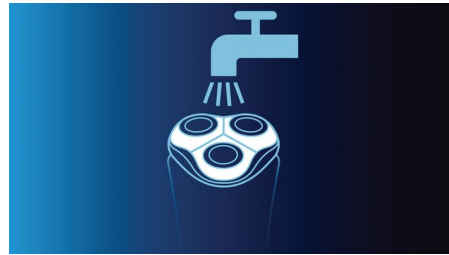

El sistema de doble cuchilla integrado en nuestras afeitadoras eléctricas levanta el pelo para cortarlo por debajo del nivel de la piel para un afeitado más apurado.

Respuesta de contorno dinámico

Se adapta automáticamente a las curvas del rostro y el cuello, para un afeitado más suave

Afeitadora completamente lavable

Afeitadora completamente lavable con sistema QuickRinse, que enjuaga en menos tiempo

Especificaciones

Rendimiento de afeitado

Sistema de afeitado: Corte DualPrecision, Súper Levanta y Corta