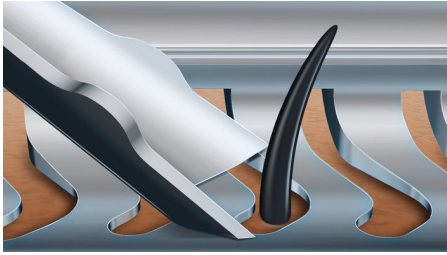

สมบูรณ์แบบทุกขั้นตอน

โกนเส้นขนได้มากขึ้นอีก 20% ในการเคลื่อนครั้งเดียว

เครื่องโกนหนวด Shaver ซีรีส์ 9000 เป็นเครื่องโกนหนวดที่ทันสมัยที่สุดของเราเท่าที่เคยมีมา เทคโนโลยี Contour Detect อันเป็นเอกลักษณ์ช่วยให้คุณสามารถโกนขนในทุกพื้นผิวบนใบหน้าของคุณได้อย่างน่าทึ่ง และระบบ V-Track ช่วยจัดเส้นขนให้อยู่ในตำแหน่งที่สามารถโกนได้ดีที่สุดเพื่อผลลัพธ์ที่ใกล้เคียงกับที่คุณต้องการมากที่สุด

การออกแบบเพื่อความสมบูรณ์แบบ

- ใบมีดนำเส้นขนไปยังตำแหน่งที่โกนได้แบบสนิทอย่างสมบูรณ์แบบ
- หัวโกนยึดหยุ่น 8 ทิศทาง เพื่อผลลัพธ์ที่ยืดหยุ่น

การโกนหนวดที่แสนสบาย

- โกนแบบแห้งให้ความรู้สึกสบาย หรือโกนแบบเปียกที่ให้ความรู้สึกสดชื่นAquatec

- ดูแลเครื่องโกนหนวดของคุณให้เหมือนใหม่ด้วย SmartClean
- เครื่องกันขนแบบคลิกสำหรับกำจัดขนและจอนที่ดียิ่ง

ไฮไลต์

ระบบใบมีด V-Track Precision

โกนได้เนบสนิทด้วยใบมีด V-Track Precision จะนำเส้นขนแต่ละเส้นไปสู่ตำแหน่งการตัดที่ดีที่สุด ไม่เว้นแม้แต่เส้นที่เอนราบกับผิวหรือในระดับความยาวที่แตกต่างกัน สามารถโกนขนได้ใกล้โคนเส้นขนมากขึ้น 30% ในการเคลื่อนไหวที่น้อยครั้งกว่า จึงเป็นการรักษาสภาพผิวของคุณให้อยู่ในสภาพที่ดี

หัวโกน ContourDetect 8 ทิศทาง

เคลื่อนที่ไปตามส่วนโค้งของใบหน้าและลำคอได้อย่างเนบสนิทด้วยหัวโกน ContourDetect 8 ทิศทาง คุณจะโกนขนได้มากขึ้น 20% ทุกครั้งที่เคลื่อนผ่าน เพื่อการโกนหนวดที่หมดจดและเกลี้ยงเกลา