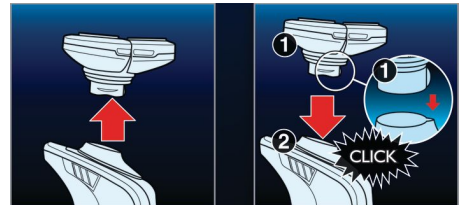

Desencaixe e encaixe fácil

Substitua facilmente a sua unidade de corte, utilizando o nosso sistema de desencaixe e encaixe.