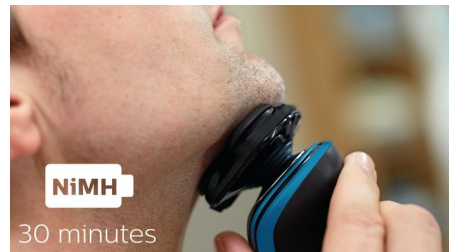

30 minutos de barbear sem fio

Você terá mais de 30 minutos de tempo de funcionamento, o que representa cerca de nove utilizações, com uma carga de 8 horas. Este barbeador só funciona no modo sem fio.