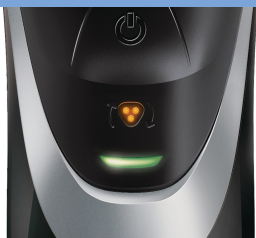

PHILIPS

NORELCO

scheerapparaat voor
droog scheren

PowerTouch

DualPrecision-scheerhoofden

Flexibele scheerhoofden

PT730