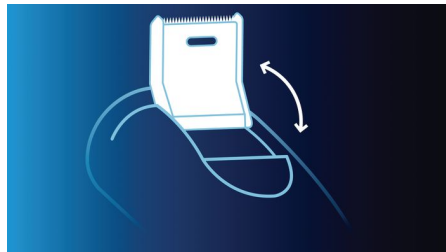

Uitklaptrimmer

Maak uw verzorging compleet met de uitklaptrimmer. Perfect voor het onderhoud van snor en bakkebaarden.

Specificaties

Accessoires

Onderhoud: Reinigingsborsteltje, Beschermkap

Gebruiksgemak

Opladen: 8 uur

Scheertijd: 40+

Scheertijd: Tot 14 dagen

Scherm: 1 LED-lampje, Indicatie 'batterij opgeladen', Batterij bijna leeg-indicatie, Oplaadindicatie, Indicatie voor snel opladen

Service

Vervangend scheerhoofd: Elk jaar vervangen met HQ8

Scheerresultaten

Volgt de contouren: Dynamic Contour Response

Scheersysteem: Super Lift & Cut, DualPrecision-scheerhoofden

Stylen: Geïntegreerde uitklaptrimmer