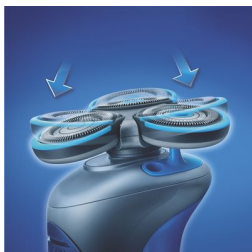

Comfortabel en nauwkeurig

- Super Lift & Cut-scheersysteem met dubbele mesjes

Huidbeschermend systeem

- Flex Tracker-systeem

Soepel glijdend over de huid

- Glide Rings

Droog of nat scheren

- Nat gebruik

Kenmerken

Super Lift & Cut-technologie

Het dubbel-messysteem van uw Philips-scheerapparaat: het eerste mes tilt de haartjes op, het tweede scheert de haartjes af en zorgt voor een aangename en gladde scheerbeurt.

Flex Tracker-systeem

De Flex Tracker volgt automatisch de contouren van uw gezicht en helpt huidirritatie te voorkomen.

Glide Rings

De scheerhoofden hebben unieke Glide Rings waardoor het scheerapparaat gemakkelijk over uw huid glijdt.