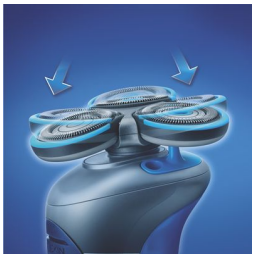

Précis et en douceur

- Technologie de rasage Super Lift & Cut à double lame

Système de protection de la peau

- Système Flex Tracker

Glisse optimale

- Anneaux de glisse

Rasage sous l'eau ou à sec

- Utilisation sous l'eau

Points forts

Technologie Super Lift & Cut

Système à double lame : la première lame soulève le poil, la seconde le coupe pour un rasage agréable et d'une précision exceptionnelle.

Système Flex Tracker

Le système Flex Tracker épouse les courbes de votre visage pour éviter les irritations de la peau.

Anneaux de glisse

Les têtes de rasage sont dotées d'anneaux de glisse pour un rasage en douceur.

Utilisation sous l'eau

Vous gagnerez du temps et éprouverez une sensation de fraîcheur en utilisant le rasoir sous la douche.