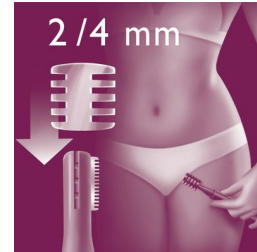

Hlavné prvky

Efektívny systém epilácie

Efektívny systém epilácie zanechá vašu pokožku hladkú a bez chĺpkov po niekoľko týždňov

Jemné epilačné disky

Tento epilátor je vybavený jemnými epilačnými diskami, ktoré odstraňujú chĺpky už od dĺžky 0,5 mm bez ťahania pokožky.

Dve nastavenia rýchlosti

Dodatočné nastavenie rýchlosti pre tenké chĺpky a ťažko dostupné miesta

Umývateľná epilačná hlava

Tento epilátor je vybavený umývateľnou epilačnou hlavou, ktorú možno oddeliť a vyčistiť pod tečúcou vodou, čím sa dosiahne lepšia hygiena

Kryt Opti-start

Tento kombinovaný nástavec nastaví polohu epilátora do optimálneho uhla, čím zaručí nepreťažité efektívne odstraňovanie chĺpkov.

Prenosný presný zastrihávač

Presný zastrihávač bol navrhnutý na odstraňovanie chĺpkov na cestách. Už sa pred odchodom nemusíte trápiť dokonalým

odstránením chĺpkov – s presným zastrihávačom si rýchlo, jemne a diskretné odstránite aj tie najjemnejšie chĺpky.

Dvojitý zastrihávací hrebeňový nástavec (2 mm/4 mm)

Stačí pripevniť hrebeňový nástavec na hlavu presného zastrihávača a vybrať si dĺžku, ktorá vám najviac vyhovuje (2 mm/4 mm). Upravte oblasť bikín zastrihávaním chĺpkov v rôznych dĺžkach