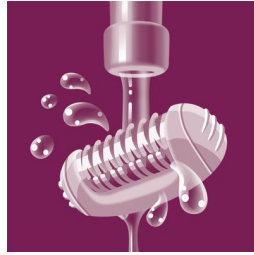

Nádherne hladká pokožka

- Efektívny systém epilácie vytrhne každý chĺpok od koreňka
- Jemné epilačné disky odstraňujú chĺpky bez ťahania pokožky

Príjemná epilácia

- Dve nastavenia rýchlosti pre jemnú epiláciu a maximálny výkon
- Umývateľná epilačná hlava pre extra hygienu a jednoduché čistenie

Jemné a rýchle odstraňovanie chĺpkov

- Presný zastrihávač na rýchle odstránenie aj tých najjemnejších chĺpkov
- Prenosná pinzeta pre úplnú presnosť
- Praktické puzdro

Príslušenstvo

- Kryt Opi-start zaručuje optimálny kontakt s pokožkou
- Hrebeňový nástavec s dvoma zastrihávacími dĺžkami na úpravu oblasti bikín

Hlavné prvky

Efektívny systém epilácie

Efektívny systém epilácie zanechá vašu pokožku hladkú a bez chĺpkov po niekoľko týždňov

Jemné epilačné disky

Tento epilátor je vybavený jemnými epilačnými diskami, ktoré odstraňujú chĺpky už od dĺžky 0,5 mm bez ťahania pokožky.

Dve nastavenia rýchlosti

Dodatočné nastavenie rýchlosti pre tenké chĺpky a ťažko dostupné miesta

Umývateľná epilačná hlava

Tento epilátor je vybavený umývateľnou epilačnou hlavou, ktorú možno oddeliť a vyčistiť pod tečúcou vodou, čím sa dosiahne lepšia hygiena