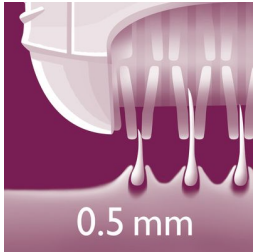

Hlavné prvky

Efektívny systém epilácie

Efektívny systém epilácie zanechá vašu pokožku hladkú a bez chĺpkov po niekoľko týždňov

Jemné epilačné disky

Tento epilátor je vybavený jemnými epilačnými diskami, ktoré odstraňujú chĺpky už od dĺžky 0,5 mm bez ťahania pokožky.

Dve nastavenia rýchlosti

Dodatočné nastavenie rýchlosti pre tenké chĺpky a ťažko dostupné miesta

Umývateľná epilačná hlava

Tento epilátor je vybavený umývateľnou epilačnou hlavou, ktorú možno oddeliť a vyčistiť pod tečúcou vodou, čím sa dosiahne lepšia hygiena