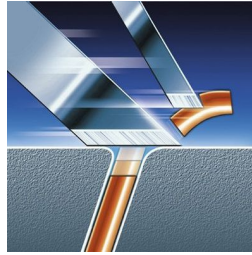

Eenvoudig schoon te spoelen

- Afspoelbaar scheerapparaat

Snor en bakkebaarden perfect bijknippen

- Precisietrimmer

Kenmerken

360° beweegbare scheerunit

Drie onafhankelijk beweegbare scheerhoofden in een zeer flexibele scheerunit. Deze unieke combinatie volgt de contouren van uw gezicht en zorgt voor een optimaal contact met de huid. Op deze manier bereikt u zelfs de lastigste haartjes in de hals.

Triple-Track-scheerhoofden

De drie scheerringen van de Triple-Track-scheerhoofden bieden een 50% groter scheeroppervlak dan standaard scheerhoofden met één ring.

Zeer hoogwaardig ontwerp

Het revolutionaire ontwerp zorgt voor uitzonderlijk gebruiksgemak en een perfecte scheerervaring.

Super Lift & Cut-technologie

Het systeem met twee mesjes tilt de haren op om ze moeiteloos tot onder het huidoppervlak af te scheren.

Afspoelbaar scheerapparaat

Het waterbestendige Philips-scheerapparaat kan eenvoudig onder de kraan worden afgespoeld.