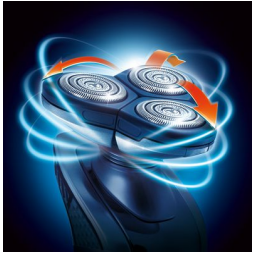

PHILIPS

Elektrisch
scheerapparaat

arcitec

RQ1052

Perfect glad, zelfs in de hals

Voor mannen die alleen het beste van het beste willen, combineert arcitec een 360° beweegbare scheerunit met de Triple Track-scheerhoofden voor een ultraglad scheerresultaat, zelfs in de hals.

Volgt elke contour

- 360° beweegbare scheerunit volgt alle contouren van uw gezicht

Comfortabel en nauwkeurig

- Super Lift & Cut-technologie

Snel en nauwkeurig scheren

- Triple-Track-scheerhoofden met een 50% groter scheeroppervlak

Eenvoudig schoon te spoelen

- Afspoelbaar scheerapparaat

Snor en bakkebaarden perfect bijknippen

- Precisietrimmer

Kenmerken

360° beweegbare scheerunit

Drie onafhankelijk beweegbare scheerhoofden in een zeer flexibele scheerunit. Deze unieke combinatie volgt de contouren van uw gezicht en zorgt voor een optimaal contact met de huid. Op deze manier bereikt u zelfs de lastigste haartjes in de hals.

Triple-Track-scheerhoofden

De drie scheerringen van de Triple-Track-scheerhoofden bieden een 50% groter scheeroppervlak dan standaard scheerhoofden met één ring.

Zeer hoogwaardig ontwerp

Het revolutionaire ontwerp zorgt voor uitzonderlijk gebruiksgemak en een perfecte scheerervaring.