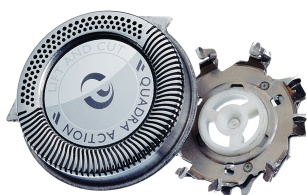

## Бритвенные ГОЛОВКИ

Прецизионная бреющая система

3 бритвенные головки

HQ6

### Сбривает даже самую короткую щетину

- Прецизионная бреющая система