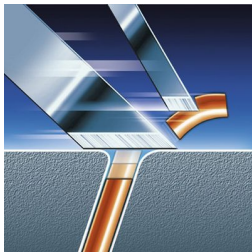

Super Lift & Cut tehnoloģijas