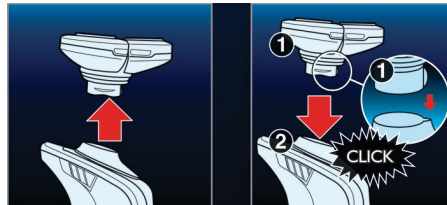

Eenvoudig af- en opklikken

Met ons af- en opklikstelsel vervangt u uw scheerunit eenvoudig.

Specificaties

Scheerhoofden

Geschikt voor producttypen: RQ1050, RQ1060, RQ1075, RQ1085, RQ1095, RQ1051, RQ1052, RQ1053, RQ1061, RQ1062, RQ1076, RQ1077, RQ1087, RQ1090

Scheerunits per verpakking: 1