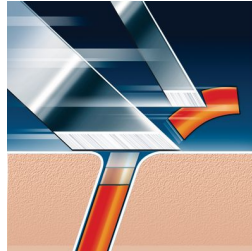

### **Snel en nauwkeurig scheren**

- Triple-Track-scheerhoofden met een 50% groter scheeroppervlak

## Triple-Track-scheerhoofden

De drie scheerringen van de Triple-Track-scheerhoofden bieden een 50% groter scheeroppervlak dan standaard scheerhoofden met één ring.

## 360° beweegbare scheerunit

Drie onafhankelijk beweegbare scheerhoofden in een zeer flexibele scheerunit. Deze unieke combinatie volgt de contouren van uw gezicht

en zorgt voor een optimaal contact met de huid. Op deze manier bereikt u zelfs de lastigste haartjes in de hals.

## Super Lift & Cut-technologie

Het dubbel-messysteem van uw Philips-scheerapparaat: het eerste mes tilt de haartjes op, het tweede scheert de haartjes af en zorgt voor aangenaam en glad scheren.