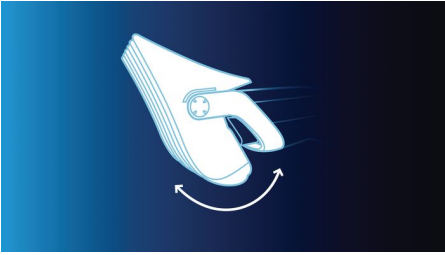

Maximale precisie

- Geavanceerde contourvolgende kam voor snelheid en comfort
- Huidvriendelijke mesjes en kammen zijn zacht voor de huid
- Professionele precisie: 40 vergrendelbare lengtestanden

Minimale inspanning

Kenmerken

Contourvolgende kam

De 2D-kammen volgen voorzichtig de contouren van uw hoofd voor een probleemloos, gelijkmatig en aangenaam resultaat.

Huidvriendelijk

De afgeronde randen van de kammen en mesjes op uw Philips-haartrimmer voorkomen wondjes.