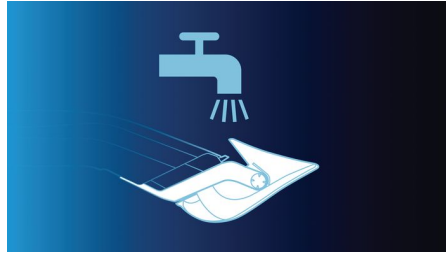

Kenmerken

Contourvolgende kam

De 2D-kammen volgen voorzichtig de contouren van uw hoofd voor een probleemloos, gelijkmatig en aangenaam resultaat.

Huidvriendelijk

De afgeronde randen van de kammen en mesjes op uw Philips-haartrimmer voorkomen wondjes.

Instelbare kammen

Eenvoudig en veilig de gewenste haarlengte selecteren zonder andere hulpstukken te hoeven gebruiken.

100% wasbaar

Maak de Philips-haartrimmer eenvoudig schoon onder de kraan.

Efficiënt voedingssysteem