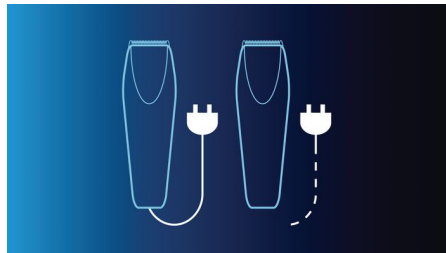

Zowel met als zonder snoer te gebruiken

De hoofdhaartrimmer kan met of zonder snoer worden gebruikt.