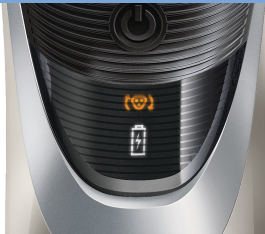

PHILIPS

elektrisch scheerapparaat
voor droog scheren

PowerTouch Plus

DualPrecision-mesjes

Bewegende scheerhoofden

PT870/17