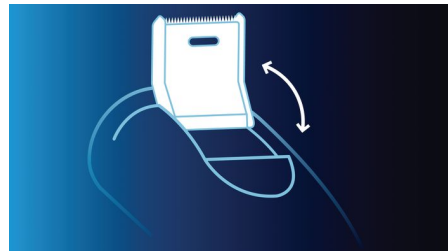

Dynamic Contour Response

Past zich automatisch aan elke ronding van uw gezicht en hals aan, voor een gladder resultaat

DualPrecision-werking

De DualPrecision-scheerhoofden hebben sleuven voor het scheren van normale haren en gaatjes voor de kortste stoppels

Volledig afspoelbaar scheerapparaat

Volledig afspoelbaar scheerapparaat met QuickRinse-systeem voor afspoelen in een handomdraai

SmartPivot

Houdt de 3 scheerhoofden dicht op uw huid voor een snelle scheerbeurt

Uitklaptrimmer

De brede uitklaptrimmer is ideaal voor het trimmen van bakkebaarden en snor

Specificaties

Scheerresultaten

Scheersysteem: DualPrecision-werking, Super Lift & Cut
Volgt de contouren: SmartPivot, Dynamic Contour Response
Stylen: Geïntegreerde uitklaptrimmer