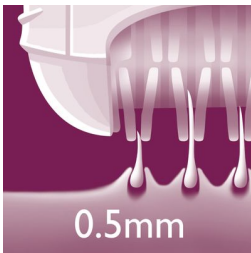

Points forts

Tondeuse bikini avec sabot

Tondez et stylisez votre maillot. Cette tondeuse bikini est dotée d'une mini-tête de tondeuse qui taille tous les poils à 0,5 mm. Fixez le sabot pour tailler les poils à 3 mm. Elle peut être utilisée sous la douche ou en dehors. Alimentation par batterie.

Pochette en édition limitée offerte

Une pochette de rangement édition limitée est fournie pour garder les deux appareils propres et à l'abri de la poussière.

Élimination du poil à la racine

L'épilateur est équipé de disques spécialement conçus pour attraper les poils les plus courts (0,5 mm), soit 4 fois plus courts qu'avec de la cire, pour une peau lisse jusqu'à 4 semaines.

Épilateur Satinelle

L'épilateur Satinelle est équipé d'une tête de grande taille pour une épilation rapide des aisselles et des jambes. Sa forme arrondie tient parfaitement dans la main, pour une épilation confortable.