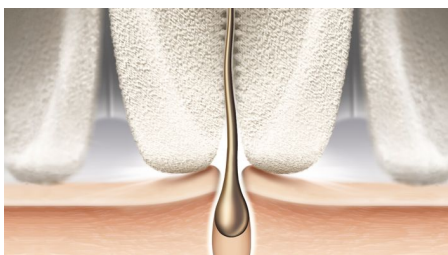

Pega firmemente até cabelos finos

Fácil de usar para obter resultados duradouros e práticos

O cabo em formato de S ajuda a guiar por todo o corpo. A cabeça mais larga com discos de cerâmica depila rente à pele para puxar até mesmo os pelos mais finos para ter resultados rápidos e duradouros. Uso a seco ou molhado com 1 acessório.

- Cabeça de depilação feita com material em cerâmica exclusiva para facilitar o manuseio
- Cabeça depil. extralarga
- Sistema de depilação patenteado
- Sempre utilize-o no ângulo de 90° para obter o melhor desempenho

O cabo ergonômico é fácil de segurar e de manusear para obter o máximo de controle e maior alcance em todas as regiões do corpo.

Discos de cerâmica com micro estrias

A nossa cabeça do depilador é exclusiva por ser feita com material em cerâmica resistente que puxa os pelos com firmeza, até mesmo os pelos finos não escorregam da sua pegada perfeita.

Cabeça depil. extralarga

A cabeça de depilação extra-larga garante a remoção dos pelos em áreas maiores e de forma mais rápida.

Sistema de depilação patenteado

Todos os nossos depiladores Philips têm um sistema exclusivo em que as pinças levantam e pegam os pelos rentes à pele, leva-os para o local onde devem ser firmemente puxados. Juntamente com os discos de cerâmica redondos e exclusivos, ele depila mais rente à pele para obter os melhores resultados e obter mais suavidade.