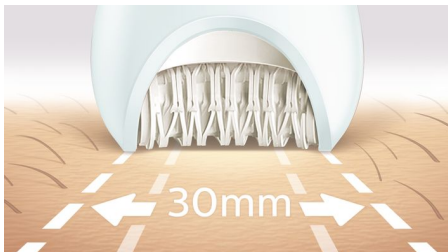

Pega firmemente até cabelos finos

Fácil de usar para obter resultados duradouros e práticos

O cabo em formato de S ajuda a guiar por todo o corpo. A cabeça mais larga com discos de cerâmica depila rente à pele para puxar até mesmo os pelos mais finos para ter resultados rápidos e duradouros. Uso a seco ou molhado com 1 acessório.

- Cabeça de depilação feita com material em cerâmica exclusiva para facilitar o manuseio
- Cabeça depil. extralarga
- Sistema de depilação patenteado
- Sempre utilize-o no ângulo de 90° para obter o melhor desempenho

O cabo ergonômico é fácil de segurar e de manusear para obter o máximo de controle e maior alcance em todas as regiões do corpo.

Discos de cerâmica com micro estrias

A nossa cabeça do depilador é exclusiva por ser feita com material em cerâmica resistente que puxa os pelos com firmeza, até mesmo os pelos finos não escorregam da sua pegada perfeita.

Cabeça depil. extralarga

A cabeça de depilação extra-larga garante a remoção dos pelos em áreas maiores e de forma mais rápida.

Sistema de depilação patenteado

Todos os nossos depiladores Philips têm um sistema exclusivo em que as pinças levantam e pegam os pelos rentes à pele, leva-os para o local onde devem ser firmemente puxados. Juntamente com os discos de cerâmica redondos e exclusivos, ele depila mais rente à pele para obter os melhores resultados e obter mais suavidade.