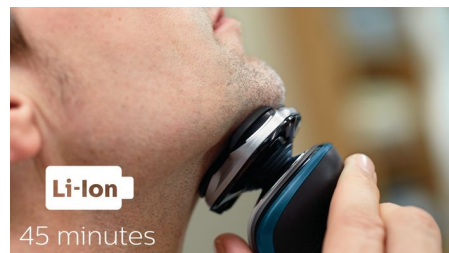

45 minutos de barbear sem fio

Você terá mais de 45 minutos de tempo de funcionamento, o que representa cerca de 15 usos, com uma carga de 1 hora. Este aparelho só funciona no modo sem fio.