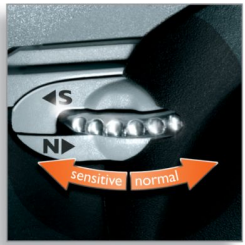

## Système de suivi des contours du visage SmartTouch

Permet de garder les trois têtes de rasage en contact permanent avec votre peau pour un rasage rapide et efficace.

## Têtes de rasage Speed-XL

Les trois anneaux des têtes de rasoir offrent 50 % de surface de rasage en plus, pour un rasage de près, rapide et efficace. \*Comparés aux têtes de rasoir rotatives classiques.

## Contrôle du confort personnel

Le contrôle du confort personnel adapte le rasoir à votre type de peau. Sélectionnez le mode « Normal » pour un rasage rapide et

confortable de très près ou optez pour le mode « Sensible » pour un rasage de très près garantissant un confort maximum pour la peau.