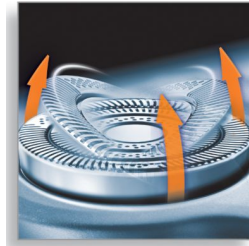

Têtes flottantes individuelles

Les lames effilées de votre rasoir Philips sont au plus près de votre peau, pour un rasage exceptionnel.