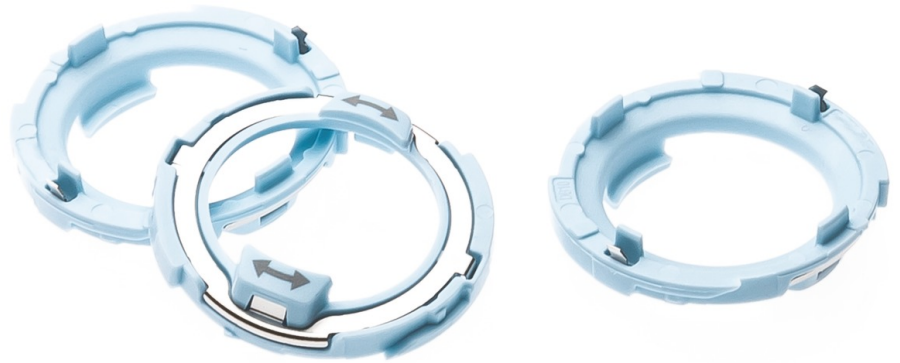

PHILIPS

Scheerhoofdhouder

CP1406

Houder voor scheerhoofden

Vervangt de identieke lichtblauwe houder

LET OP: als uw oudere scheerapparaat uit de Series 7000 of Series 9000 is geleverd met oranjegekleurde houders, passen de lichtblauwe houders alleen met een nieuwe beugel. Wij adviseren om CP1410/01 of CP1407/01 te bestellen die een geschikte beugel en 3 houders bevatten.

Specificaties

Vervangbaar onderdeel

Geschikt voor scheerapparaatmodel:: S5531, S5532, S5533, S5535, S5536, S5579, S5581, S5582, S5583, S5584, S5585, S5586, S5587, S5588, S5589, S7731, S7732, S7735, S7782, S7783, S7786, S7788, S8050, S9931, S9932, S9933, S9935, S9936, S9938, S9982, S9983, S9985, S9986, S9987

Geschikt voor type scheerapparaat:: S7310, S7311, S7320, S7340, S7350, S7360, S7370, S7371, S7510, S7520, S7521, S7522, S7530, S7550, S7560, S7561, S7710, S7720, S7730, S7740, S7780, S7920, S7921, S7980, S8860, S8870, S8880, S8950, S8960, S8980, S9031, S9041, S9051, S9090, S9091, S9111, S9112, S9131, S9151, S9161, S9171, S9181, S9185, S9186, S9211, S9311, S9521, S9531, S9551, S9552, S9711, S9721, S9732, S9733, S9741, S9751, S9781, S9911, SP9820, SP9821, SP9860, SP9861, SP9862, SP9863, SP9880, SW9700, S7910, S7930, S7940, S7950, S7960, S7970, S9071

Geschikt voor producttypen: S7930/16, S7960/17, S7970/26, S7310/12, S7370/12, S7510/41, S7910/16, S7940/16, S9031/26, S9041/12, S9041/43, S9112/43, S9151/31, S9151/41, S9161/31, S9171/69, S9211/12, S9211/41, S9521/31, S9521/32, S9531/26, S9711/41, S9911/10, SP9820/12, SP9820/18, SP9821/12, SP9860/13, SP9860/16, SP9861/13, SP9861/16, SP9862/14, SP9863/14, SW6700/14, SW6710/15, SW7700/67