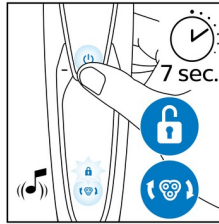

Ponastavitev brivnika