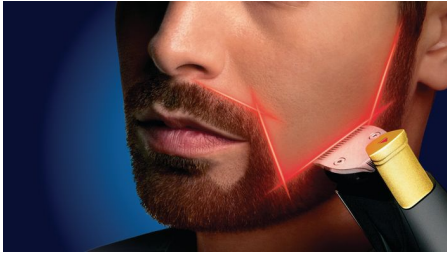

Основные особенности

Новая технология лазерного наведения

Тонкий лазерный луч указывает траекторию, по которой необходимо перемещать триммер для подравнивания в нужной зоне и получения идеального результата.