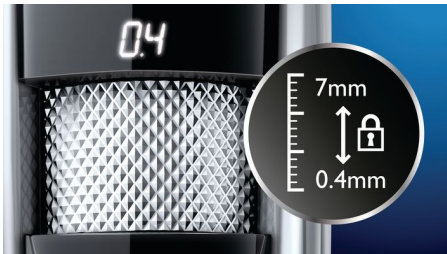

17 фиксируемых установок длины

Для выбора нужной длины просто поверните колесико на ручке, пока не отобразится нужная установка. После этого выбранная установка будет зафиксирована.