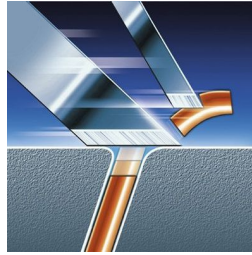

Passt sich jeder Kontur an

- Flex & Pivot Action passt sich jeder Kontur an

Eine schnelle und gründliche Rasur

- Triple Track-Scherköpfe bieten 50 % mehr Scherfläche.

Präzise und gründliche Rasur

- Super Lift & Cut-Technologie

Ideal zum Trimmen von Schnurrbart und Koteletten

- Präzisionstrimmer

Einfach abspülen

- Abwaschbarer Rasierer

Besonderheiten

Flex & Pivot Action

Drei Scherköpfe in einer Schereinheit, die sich mit voller Bewegung unabhängig voneinander drehen. Diese einzigartige Kombination gewährleistet eine optimale Konturenanpassung an der Haut und erfasst selbst das problematische Nackenhaar.

Triple Track-Scherköpfe

Die drei Klingenkranze der Triple Track-Scherköpfe bieten 50 % mehr Scherfläche im Vergleich zu herkömmlichen Rotations-scherköpfen.

Hochleistungs-Design

Das revolutionäre Design garantiert hervorragende Handhabung für ein perfektes Rasiererlebnis.

Super Lift & Cut-Technologie

Das 2-Klingen-System hebt das Haar leicht an und schneidet es an der Hautoberfläche ab.

Präzisionstrimmer

Die einzigartige Technologie des Präzisionstrimmers sorgt für erhöhte Präzision und Beweglichkeit. Ideal zur Konturengebung und zum Schneiden von Schnurrbart und Koteletten.