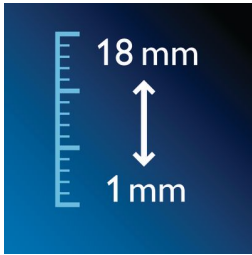

Creëer uw eigen look

- 18 vergrendelbare lengtestanden, van 1 tot 18 mm
- Stoppelkam voor preciezer trimmen
- Stoppelinstelling voor de coolste stoppels

Optimale power

- Met of zonder snoer te gebruiken voor maximaal vermogen en bewegingsvrijheid
- Sterke Lithium-ionbatterij voor optimaal vermogensgebruik
- Turboknop zorgt voor hogere knipsnelheid en sterkere zuigkracht

Kenmerken

18 vergrendelbare lengtestanden

Kies uit een van de vele lengte-instellingen en vergrendel de gewenste lengte.

Multifunctioneel display

Multifunctioneel display voor het aflezen van de batterijstatus en de haarlengte