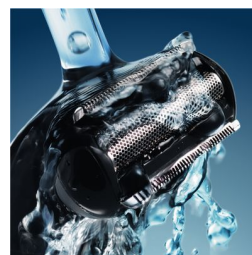

Nat en droog te gebruiken

Het Philips-scheerapparaat is volledig waterdicht en daardoor eenvoudig te reinigen. Bovendien kunt u uw lichaam onder de douche scheren en trimmen.