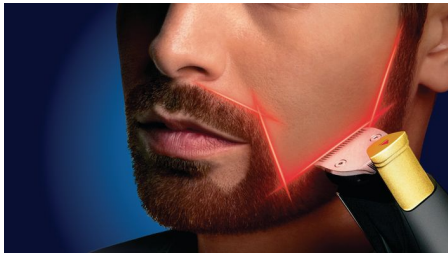

Izceltie produkti

ar pasaulē pirmo lāzera projekciju

Unikālā lāzera projekcijas sistēma projicē asu gaismas līniju, lai iezīmētu griezuma vietu. Tā norādīs, kur tiks apgriezti matiņi, lai griezums būtu lielisks katru reizi.