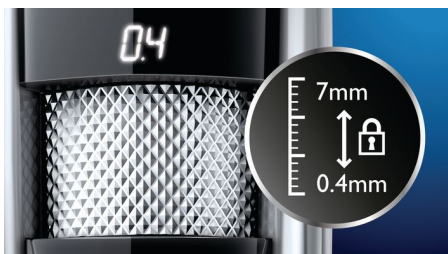

17 fiksējami garuma iestatījumi

Lai izvēlētos vēlamo griešanas garumu, vienkārši pagrieziet garuma iestatīšanas slēdzi uz roktura, līdz redzams vēlamais garums. Izvēlētais garums tagad ir fiksēts precīzai un līdzenai apgriešanai.