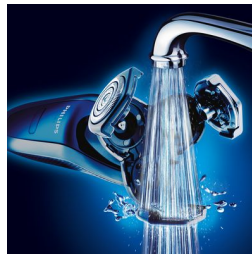

Tvättbar rakapparat

Den vattentäta rakapparaten kan enkelt sköljas av under kranen.

Specifikationer

Rakningsresultat

Raksystem: Trespåriga rakhuvuden, Precisionsklippsystem, Super Lift & Cut-teknik
Konturföljande: Flex & Pivot Action, Rörligt skärhuvud

Styling: Hudvänlig precisionstrimmer

Lättanvänd

Teckenfönster: Batterinivåindikator, Laddningsindikator, Indikator för byte av rakhuvud, Reslås

Laddning: Laddningsbar, Snabbladdning

Laddning: 1-timmes

Raktid: 21 dagar

Upptädning: Tvättbar, Indikator för rengöring

Design

Legering: Display med spegel

Tillbehör

Ställning: Laddningsställ

Underhåll: Rengöringsborste, Skyddshylsa