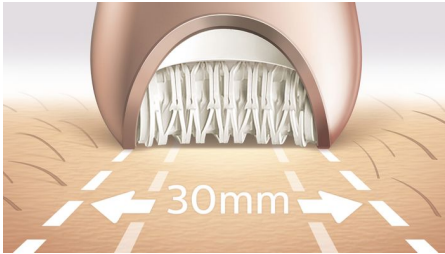

Nuestra depilación más rápida, incluso del vello más fino

Cinco rutinas corporales de la cabeza a los pies

Nuestra depiladora más rápida cuenta con discos cerámicos únicos que giran a una velocidad nunca antes vista y atrapan con firmeza el vello más fino y corto. Ahora podrás suavizar tu piel antes y después de la depilación mediante el tratamiento para el cuerpo y los pies.

Rutinas personalizadas para el cuidado de la cara y el cuerpo

- Lima eléctrica para pies con disco giratorio
- Cepillo exfoliante corporal que elimina las células muertas de la piel
- Masajeador corporal que relaja y deja la piel con un aspecto radiante
- Incluye cabezal de corte y peine recortador para la línea del bikini
- Cabezal para rostro y zonas delicadas que elimina el vello no deseado
- Incluye cabezal de masaje

asimpleswitch.com

Destacados

Nuestra depilación más rápida

Cabezal de depilación fabricado con una superficie de cerámica que corta hasta el vello más fino. Rotación de disco más rápida (2200 RPM) para una extracción del vello a mayor velocidad.

Cabezal extra ancho

El cabezal extra ancho de depiladora abarca más piel en cada pasada para proporcionar una depilación más rápida.

Diseño galardonado*

Diseño galardonado* para eliminar el vello sin esfuerzo