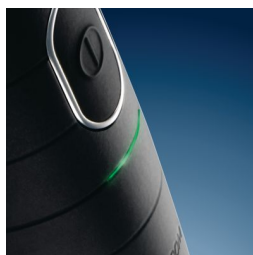

Indicador LED de nível da bateria

A luz LED no aparelho indica se a bateria está carregada, fraca ou a carregar.