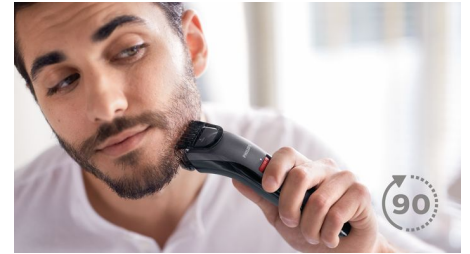

Χρήση με και χωρίς καλώδιο

Χρησιμοποιήστε την με καλώδιο ή χωρίς. Μετά από φόρτιση 1 ώρας, θα έχετε 90 λεπτά αυτονομίας.

asimpleswitch.com

Πράσινο λογότυπο της Philips

Τα πράσινα προϊόντα Philips μπορούν να μειώσουν το κόστος, την ενεργειακή κατανάλωση και τις εκπομπές CO₂. Πώς; Προσφέρουν σημαντική περιβαλλοντική βελτίωση σε έναν ή περισσότερους από τους τομείς πράσινου ενδιαφέροντος της Philips: ενεργειακή απόδοση, συσκευασία, επικίνδυνες ουσίες, βάρος, ανακύκλωση και απόρριψη, δια βίου αξιοπιστία.