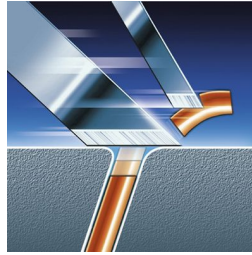

Rasage d'une précision exceptionnelle, même dans le cou

- Flexible et pivotant pour suivre de près toutes les courbes

Un rasage rapide et précis

- Têtes de rasage Triple-Track offrant 50 % de surface de rasage en plus

L'unité de rasage est dotée de trois têtes flexibles indépendantes pivotant dans toutes les directions. Cette combinaison unique garantit un contact optimal avec les courbes du visage, permettant de raser même les poils les plus inaccessibles du cou.

Têtes de rasoir Triple-Track

Les têtes de rasoir Triple-Track à 3 dimensions offrent 50 % de surface de rasage en plus que les têtes de rasoir rotatives classiques.

Système de coupe très précis

Têtes ultra fines avec des fentes pour le rasage des poils longs et des trous pour les poils plus courts.

Technologie Super Lift & Cut

Le système à double lames redresse les poils pour un rasage de près et confortable.

Rasoir lavable

Étanche, ce rasoir peut facilement être rincé sous l'eau du robinet.

Tondeuse de précision tubulaire