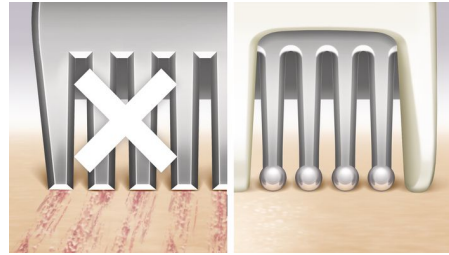

### Pažangiausi sistema

Paslankūs išlenkti peiliukai yra 75 % efektyvesni nei įprasti moteriški peiliukai\*. Po apsauginiu tinkleliu paslėpti peiliukai atkartoja jūsų kūno linijas ir skuta ypač arti odos.

### Įvairiomis kryptimis judanti galvutė su dvigubu tinkleliu

Braukiant skustuvu per kūną jo įvairiomis kryptimis judanti galvutė su paslankiais peiliukais ir lanksčiu kakliuku juda pagal jūsų kūno linijas ir išlaiko optimalų sąlytį su oda. Du tinkleliai padeda užtikrinti, kad liktų kuo mažiau plaukelių.

### Švelnios ir patogios pagalvėlės

Švelnios ir patogios pagalvėlės iš abiejų pusių amortizuoja skutimo galvutę, todėl ji švelniai slysta per odą, ypač nelygiose vietose.

### Antgaliai suapvalintu galiuku ir apsauginės juostos

Kirptuvai su apvalintais galiukais ir apsauginės juostos saugo odą nuo įbrėžimų, kad galėtumėte skustis patogiai.