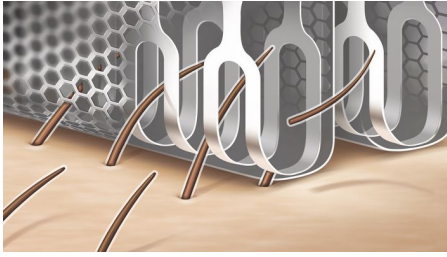

### Švelni oda

- Pažangiausia skutimo sistema – skutama itin arti odos
- Įvairiomis kryptimis judanti galvutė su dvigubu tinkleliu – paliekama mažiau plaukelių

### Odos nedirginantis skutimas

- Švelnios ir patogios pagalvėlės – visiškai nedirginama oda
- Kirptuvai suapvalintais galiukais ir apsauginės juostos saugo nuo įbrėžimų

### Pažangiausi sistema

Paslankūs išlenkti peiliukai yra 75 % efektyvesni nei įprasti moteriški peiliukai\*. Po apsauginiu tinkleliu paslėpti peiliukai atkartoja jūsų kūno linijas ir skuta ypač arti odos.

### Įvairiomis kryptimis judanti galvutė su dvigubu tinkleliu

Braukiant skustuvu per kūną jo įvairiomis kryptimis judanti galvutė su paslankiais peiliukais ir lanksčiu kakliuku juda pagal jūsų kūno linijas ir išlaiko optimalų sąlytį su oda. Du tinkleliai padeda užtikrinti, kad liktų kuo mažiau plaukelių.