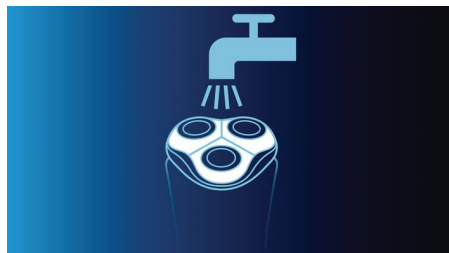

Tvättbar rakapparat

Tvättbar rakapparat med QuickRinse-systemet rengör snabbare

Specifikationer

Rakningsresultat

Raksystem: DualPrecision-rakning, Super Lift&Cut

Konturföljande: Dynamisk konturavkänning

Lättanvänd

Raktid: 40+ minuter

Laddning: Laddningsbar, Fungerar med eller utan sladd, Snabbladdning på tre minuter för en rakning

Laddningstid: 8 timmar

Teckenfönster: 1 LED-indikator, Laddningsindikator, Indikator för låg batterinivå, Indikator för fullt batteri, Indikator för snabbladdning

Uppstädning: Tvättbar rakapparat, Hårbehållare som är lätt att tömma

Design

Handtag: Enkelt grepp, Gummihandtag

Legering: Främre hölje i högblank plast, Lackerad deco-ring

Färg: Svart och silver

Tillbehör

Underhåll: Rengöringsborste, Skyddshylsa

Effekt

Batterityp: Litiumjon

Automatisk spänning: 100–240 V

Standbyeffekt: < 0,2 W

Max. strömförbrukning: 5,4 W

Service

2 års garanti

Reservhuvud: Byt varannat år till HQ8