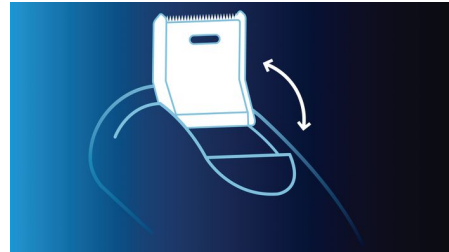

Uppfällbar trimsax

Den breda, uppfällbara trimsaxen är perfekt för att ansa polisonger och mustasch