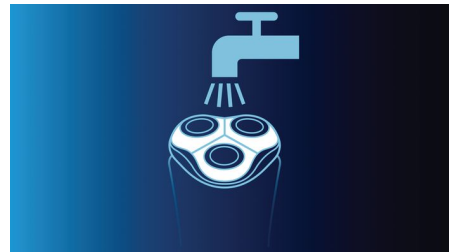

Tvättbar rakapparat

Tvättbar rakapparat med QuickRinse-systemet rengör snabbare

Specifikationer

Rakningsresultat

Raksystem: DualPrecision-rakning, Super Lift&Cut

Konturföljande: Dynamisk konturavkänning

Styling: Integrerad uppfällbar trimsax

Lättanvänd

Raktid: 50+ minuter

Laddning: Laddningsbar, Fungerar med eller utan sladd, Snabbladdning på tre minuter för en rakning

Laddningstid: 1-timmes

Teckenfönster: 1 LED-indikator,

Laddningsindikator, Indikator för låg batterinivå, Indikator för fullt batteri, Indikator för snabbladdning

Uppstädning: Tvättbar rakapparat, Hårbehållare som är lätt att tömma

Design

Handtag: Enkelt grepp, Ribbat gummihandtag

Legering: Främre hölje (lackerat), Lackerad deco-ring

Färg: Silver

Tillbehör

Underhåll: Rengöringsborste, Skyddshylsa

Effekt

Batterityp: Litiumjon

Automatisk spänning: 100–240 V

Standbyeffekt: < 0,2 W

Max. strömförbrukning: 5,4 W

Service

2 års garanti

Reservhuvud: Byt varannat år till HQ8