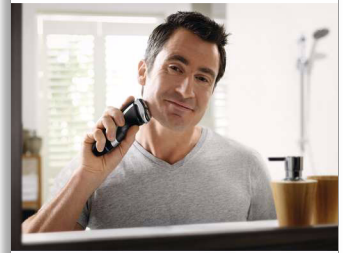

Philips PowerTouch  
Afeitadora eléctrica para  
uso en seco con  
cortapatillas desplegable y  
soporte de carga

Cabezales DualPrecision

Cabezales flexibles

PowerTouch

PT735