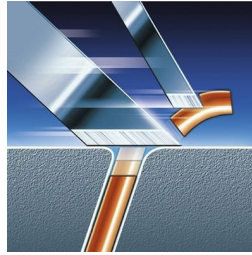

### Super Lift & Cut-technologie

Het systeem met twee mesjes tilt de haren op om ze moeiteloos tot onder het huidoppervlak af te scheren.

### Triple-Track-scheerhoofden

De drie scheerringen van de Triple-Track-scheerhoofden bieden een 50% groter scheeroppervlak dan standaard scheerhoofden met één ring.