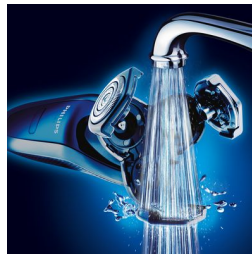

Afspoelbaar scheerapparaat

Het waterbestendige Philips-scheerapparaat kan eenvoudig onder de kraan worden afgespoeld.

Specificaties

Scheerresultaten

Scheersysteem: Triple-Track-scheerhoofden, Precisiescheersysteem, Super Lift & Cut-technologie

Volgt de contouren: 360° beweegbare scheerunit, Meebewegende scheerunit

Stylen: Huidvriendelijke precisietrimmer

Gebruiksgemak

Schermbatterij: Batterijniveau-indicator, Oplaadindicator, Indicatie voor scheerhoofden vervangen, Reisslot

Opladen: Oplaadbaar, Snel opladen

Opladen: 1 uur

Scheertijd: 21 dagen

Schoonmaken: Automatisch reinigingssysteem, Wasbaar, Reinigingsindicator

Ontwerp

Afwerking: Spiegelend display

Accessoires

Standaard: Power Pod, Jet Clean-systeem

Onderhoud: Reinigingsborsteltje, Beschermkap