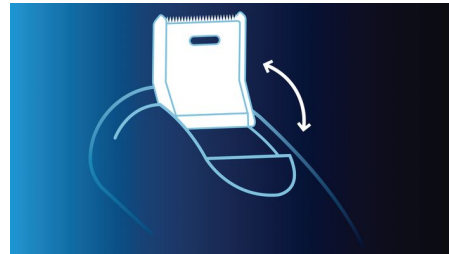

Cortapatillas desplegable

Cortapatillas desplegable ancho perfecto para arreglar las patillas y el bigote

Especificaciones

Rendimiento de afeitado

Sistema de afeitado: Corte DualPrecision, Súper Levanta y Corta

Seguimiento de contornos: Respuesta de contorno dinámico, SmartPivot

Moldeado: Cortapatillas desplegable incorporado

Fácil de usar

Pantalla: 2 LED indicadores, Indicación de batería llena, Indicación de batería baja, Indicación de carga, Indicación de carga rápida

Carga: Recargable, Funcionamiento con o sin cable, Carga rápida en 3 minutos para 1 afeitado

Limpieza: Afeitadora completamente lavable, Cámara de recogida del pelo fácil de enjuagar

Tiempo de afeitado: Más de 50 minutos

Tiempo de carga: 1 hora

Diseño

Acabado: Carcasa frontal (lacada), Anillo decorativo lacado, Panel de visualización con espejo negro

Color: Metal oscuro inoxidable

Mango: Easy grip, Empuñadura de goma estriada

Accesorios

Soporte: Soporte de carga

Mantenimiento: Cepillo de limpieza, Tapa protectora

Servicio

2 años de garantía

Cabezal de repuesto: Sustituir cada dos años por HQ8

Potencia

Voltaje automático: 100-240 V

Tipo de batería: Iones de litio

Consumo de energía máximo: 5,4 W

Consumo de energía en espera: <0,2 W