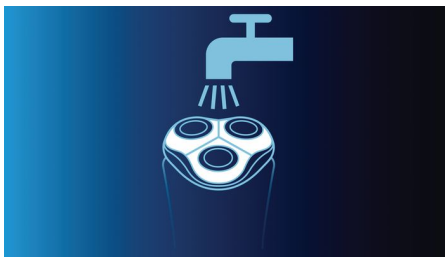

La manera más rápida para tu aseo matutino

- Más de 50 minutos de afeitado sin cable, 1 hora de carga
- Afeitadora lavable con sistema QuickRinse

Destacados

Sistema de energía eficiente: más de 50 min

Más de 50 minutos de afeitado sin cable para 17 afeitados. Se carga por completo en 1 hora para que siempre esté lista para usar

Afeitadora completamente lavable

Afeitadora completamente lavable con sistema QuickRinse, que enjuaga en menos tiempo

SmartPivot

Mantiene los 3 cabezales de afeitado en constante contacto con la piel para un afeitado rápido

Sistema Súper Levanta y Corta

El sistema de doble cuchilla integrado en nuestras afeitadoras eléctricas levanta el pelo para cortarlo por debajo del nivel de la piel para un afeitado más apurado.

Corte DualPrecision