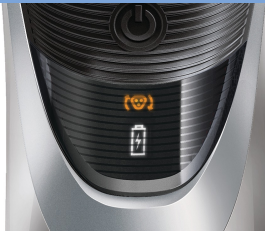

PHILIPS

afeitadora eléctrica
en seco

PowerTouch Plus

Cuchillas DualPrecision

Cabezales pivotantes

PT875