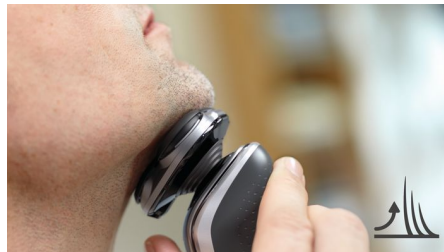

Σύστημα λεπίδων MultiPrecision

Απολαύστε γρήγορο και βαθύ ξύρισμα. Το σύστημα λεπίδων MultiPrecision ανασκάνει και κόβει όλες τις τρίχες, ακόμη και τις πιο κοντές, με λίγες κινήσεις.

Aquatec για υγρό και στεγνό ξύρισμα

Σύστημα SkinProtection

Βαθύ ξύρισμα χωρίς σημάδια και κοψίματα. Το σύστημα λεπίδων MultiPrecision με στρογγυλεμένες κεφαλές γλιστράει απαλά, ενώ παράλληλα προστατεύει την επιδερμίδα σας.

Τεχνολογία Super Lift & Cut

Πιο βαθύ ξύρισμα από ποτέ χάρη στη λειτουργία δύο λεπίδων Super Lift & Cut. Η πρώτη λεπίδα ανασκάνει κάθε τρίχα, ενώ η δεύτερη την κόβει με άνεση βαθύτερα από την επιφάνεια του δέρματος, για απίστευτα λεία αποτελέσματα.