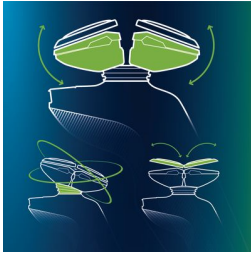

- Lättagreppat, ergonomiskt handtag för hudnära kontroll
- Hudvänlig precisionstrimmer

Funktioner

GyroFlex 3D-rakapparat

Konturföljande GyroFlex 3D-huvuden följer smidigt ansiktsformen och minskar tryck och irritation på huden.