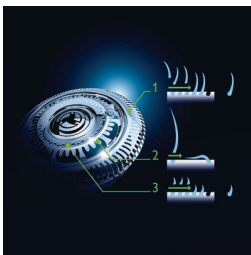

- Lättagreppat, ergonomiskt handtag för hudnära kontroll
- Hudvänlig precisionstrimmer

Funktioner

GyroFlex 3D-rakapparat

Konturföljande GyroFlex 3D-huvuden följer smidigt ansiktsformen och minskar tryck och irritation på huden.

UltraTrack-rakhuvuden

Få en hudnära rakning som minimerar hudirritation. Rakhuvudena har 3 specialspår: rännor för normalt hår, kanaler för långa hår eller hår som ligger platt, samt hål för den kortaste stubben.