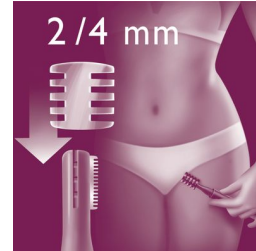

Adaptador para principiantes otimizado

Este acessório combinado posiciona a depiladora a um ângulo otimizado para uma remoção de pêlos constante e eficiente

Aparador de precisão portátil

O aparador de precisão destina-se à remoção de pêlos em movimento. Agora não precisa de se preocupar se não tem quaisquer pêlos antes de sair de casa, porque o aparador de

precisão pode aparar rapidamente e suavemente até os pêlos mais finos da forma mais discreta.

Pente aparador duplo (2 mm/4 mm)

Basta encaixar o pente na cabeça do aparador de precisão e seleccionar o comprimento mais adequado para si (2 mm/4 mm). Defina a sua linha do biquíni aparando os pêlos a comprimentos diferentes