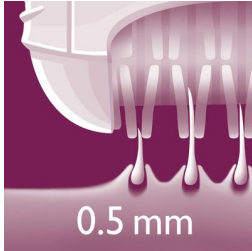

Remoção de pêlos suave e rápida

- Aparador de precisão para remover rapidamente até os pêlos mais finos
- Pinça portátil para uma precisão total
- Bolsa prática

Acessórios

- O adaptador para principiantes otimizado assegura um contacto ideal com a pele
- Pente com dois comprimentos de aparar para definir a sua linha do biquíni

Destaques

Sistema de depilação eficaz

O sistema de depilação eficaz deixa a sua pele suave e sem pêlos durante semanas

Discos de arranque delicados

Esta depiladora tem discos de arranque delicados para remover pêlos com apenas 0,5 mm, sem puxar a pele.

Dois níveis de velocidade

Regulação de velocidade extra para pêlos finos e zonas difíceis de alcançar

Cabeça de depilação lavável

Esta depiladora tem uma cabeça de depilação lavável. A cabeça pode ser desencaixada e pode ser lavada em água corrente para uma melhor higiene

precisão pode aparar rapidamente e suavemente até os pêlos mais finos da forma mais discreta.

Pente aparador duplo (2 mm/4 mm)

Basta encaixar o pente na cabeça do aparador de precisão e seleccionar o comprimento mais adequado para si (2 mm/4 mm). Defina a sua linha do biquíni aparando os pêlos a comprimentos diferentes