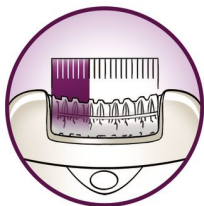

Izceltie produkti

Īpaši plata galviņa

Īpaši platā galviņa vienā kustībā satver un izrauj vairāk matiņu, nodrošinot ilglaicīgu un sevišķi gludu rezultātu dažu minūšu laikā