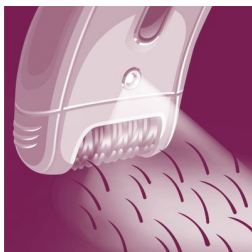

Integrēta gaismiņa

Integrētā gaismiņa ļauj saskatīt pat plānākos, smalkākos matiņus.