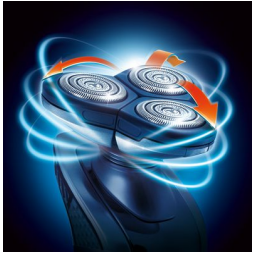

PHILIPS

Rasoio elettrico

arcitec

RQ1087

Il rasoio n. 1 dal primo produttore al mondo

Rasatura perfetta, anche sul collo

Per gli uomini che vogliono solo il meglio, arcitec abbina l'azione Flex&Pivot alle testine Triple Track, per una rasatura perfetta e accurata anche sul collo.

- Rasoio lavabile

Perfetta rifinitura di baffi e basette

- Regolabarba ruotante di precisione

asimpleswitch.com

In evidenza

Funzione flessibile e oscillante

Le tre testine si flettono in modo indipendente su un'unità di rasatura che oscilla in diverse posizioni. Questa combinazione unica assicura il contatto ottimale con la pelle nelle aree curve per raggiungere anche le aree più difficili del collo.

Design ad alte prestazioni

Il design rivoluzionario garantisce un funzionamento migliore e una rasatura perfetta.

Regolarbarba ruotante di precisione

Tecnologia brevettata per la massima precisione e maneggevolezza. Ideale per rifinire e regolare baffi e basette.

Tecnologia Super Lift & Cut

Sistema a doppia lama: la prima solleva il pelo, la seconda lo taglia più a fondo.

Testine di rasatura Triple Track

Le tre testine di rasatura Triple Track garantiscono una superficie di rasatura maggiore del 50% rispetto alle testine standard.