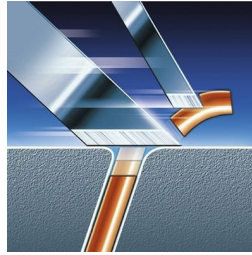

- Rasoio lavabile

Perfetta rifinitura di baffi e basette

- Regolabarba ruotante di precisione

asimpleswitch.com

In evidenza

Funzione flessibile e oscillante

Le tre testine si flettono in modo indipendente su un'unità di rasatura che oscilla in diverse posizioni. Questa combinazione unica assicura il contatto ottimale con la pelle nelle aree curve per raggiungere anche le aree più difficili del collo.

Design ad alte prestazioni

Il design rivoluzionario garantisce un funzionamento migliore e una rasatura perfetta.

Regolarbarba ruotante di precisione

Tecnologia brevettata per la massima precisione e maneggevolezza. Ideale per rifinire e regolare baffi e basette.

Tecnologia Super Lift & Cut

Sistema a doppia lama: la prima solleva il pelo, la seconda lo taglia più a fondo.

Testine di rasatura Triple Track

Le tre testine di rasatura Triple Track garantiscono una superficie di rasatura maggiore del 50% rispetto alle testine standard.