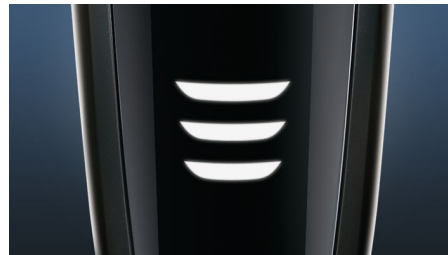

### Aquatec Wet & Dry

Elegí tu afeitada. Gracias al sello Aquatec Wet & Dry, podés optar por una cómoda afeitada rápida en seco, o bien afeitarte en húmedo, con gel o espuma, incluso en la ducha.

### Pantalla LED de 3 niveles

La pantalla intuitiva muestra información importante, lo que te permite obtener el mejor rendimiento de la afeitadora: - Indicador de batería de 3 niveles e indicadores de bloqueo para viajes - Indicador de limpieza - Indicador de batería baja - Indicador de sustitución del cabezal