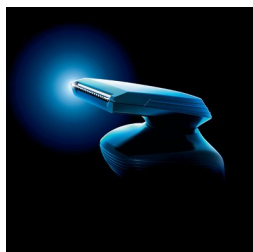

Præcisionstrimmer

Præcisionstrimmer til perfekt trimning af overskæg og bakkenbarter

Specifikationer

Barberingsresultat

Konturfølgende: Konturfølgende GyroFlex 2D

Barberingssystem: DualPrecision System,

Patenteret Super Lift&Cut

Styling: Præcisionstrimmer

Skånsom mod huden: SkinGlide

Brugervenlig

Opladning: 1 time, Genopladelig, Ledningsfri, Hurtig opladning

Barberingstid: Op til 14 dage

Display: 2-niveau-batteriindikator, Indikator for

lavt batteriniveau, Opladeindikator, Rejselås

Wet & Dry: Våd og tør brug

Rengøring: Vaskbar

Design

Håndgreb: Slankt håndgreb, Anti-slip-greb

Overflade: Problemfri folie, LED-display

Farve: Blå

Tilbehør

Stander: Opladestander

Vedligeholdelse: Rensbørste, Beskyttelseskappe

Strøm

Batteritype: Li-ion

Driftstid: 40 min

Standby-forbrug: 0,15 W

Maks. strømforbrug: 5,4 W

Service

2 års reklamationsret

Udskiftningsskær: Udskift hvert år med RQ11