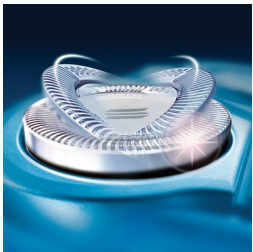

Mencukur rambut terpendek sekalipun

Pencukur ini dilengkapi dengan sistem Precision Cutting yang unik. Memiliki kepala pencukur ultra tipis dengan selot untuk mencukur rambut panjang dan lubang untuk mencukur bulu terpendek. Pencukur ini juga bisa dicuci.

- Teknologi Super Lift & Cut

Memangkas jenggot dan cambang

- Pegas pelepas pemangkas pop-up

Kelebihan Utama

Sistem Pencukur Akurat

Pencukur Philips ini memiliki kepala cukur ultra-tipis dengan kisi-kisi untuk mencukur rambut panjang dan lubang untuk mencukur bulu terpendek.

Sistem Reflex Action

Secara otomatis menyesuaikan setiap lekuk wajah dan leher Anda.

Kepala cukur yang nyaman

Kepala cukur Philips dengan profil ramah kulit terasa lembut saat menyentuh kulit sehingga mencukur jadi nyaman.

Teknologi Super Lift & Cut

Sistem pisau ganda dari pencukur listrik ini mengangkat rambut untuk mencukurnya dengan aman di bawah lapisan kulit.

Pemangkas pop-up

Pemangkas pop-up yang lebar, sempurna untuk merapikan cambang dan kumis.