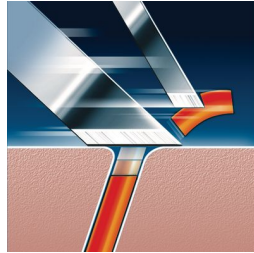

Sistem Reflex Action

Secara otomatis menyesuaikan setiap lekuk wajah dan leher Anda.

Kepala cukur yang nyaman

Kepala cukur Philips dengan profil ramah kulit terasa lembut saat menyentuh kulit sehingga mencukur jadi nyaman.

Teknologi Super Lift & Cut

Sistem pisau ganda dari pencukur listrik ini mengangkat rambut untuk mencukurnya dengan aman di bawah lapisan kulit.

Pemangkas pop-up

Pemangkas pop-up yang lebar, sempurna untuk merapikan cambang dan kumis.