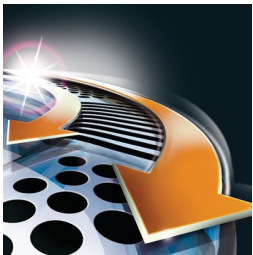

Precisiescheersysteem