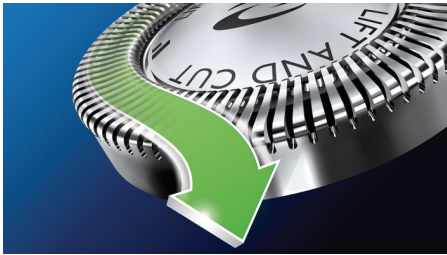

Funktioner

(Patenterat) Super Lift & Cut

Det första bladet lyfter varje hårstrå, och det andra bladet skär av stråna under hudnivå för en verkligt nära rakning.